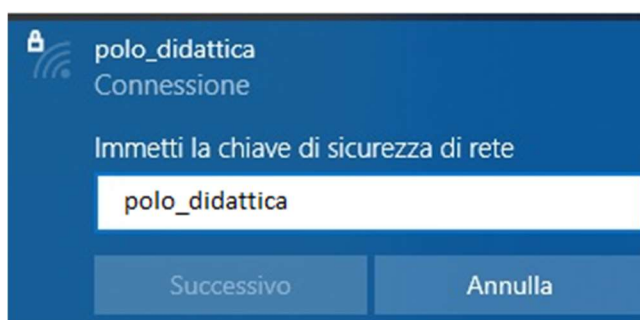

ISTRUZIONI PER ACCESSO AL WWW

Al fine di accedere alle risorse del web ed accesso a “internet”, come da vigenti normative, occorre accedere ai servizi utilizzando le proprie credenziali d’Istituto, sia con propri device che con PC dell’Istituto (compresi i PC delle Classi/Laboratori)

IL servizio WI-FI è gratuito e consentito esclusivamente a scopo didattico o lavorativo agli studenti frequentanti, al personale in servizio, ed ai visitatori (a cui verrà rilasciato un permesso temporaneo).

L’accesso avverrà attraverso autenticazione ad un Captive Portal utilizzando le credenziali Google Workspace già fornite dall’Istituto a tutti gli utenti interni, e sarà registrato.

Anche la navigazione tramite connessione via cavo avverrà con la stessa procedura.

Per autotutela l’utente, sui dispositivi ad uso condiviso (PC/device scolastico), è tenuto alla disconnessione dal Captive Portal al termine dell’utilizzo degli stessi.

Accesso alla rete con proprio device utilizzando il Wi-Fi:

Selezionare la rete Wi-Fi polo_didattica, digitare la relativa password: polo_didattica e proseguire selezionando Successivo.

Nota, sui PC dell’Istituto, collegati via cavo, non sarà necessaria questa operazione.

All’apertura del browser si avrà la schermata del Captive Portal in cui digitare le proprie credenziali, quelle usate per la casella postale dell’Istituto, non digitare @edu.pololugo.it.

Selezionare I Agree with the term & conditions

Selezionare Login

A screenshot of a web browser's Captive Portal login page. At the top, there is a logo for 'IIS POLO DI LUGO'. Below the logo are three input fields: 'User', 'Password', and 'Voucher Code'. Under the 'Voucher Code' field, there is a checkbox labeled 'I agree with the terms & conditions'. Below the checkbox is a blue 'Login' button. At the bottom of the page, it says 'Made with ♥ by Netgate'.